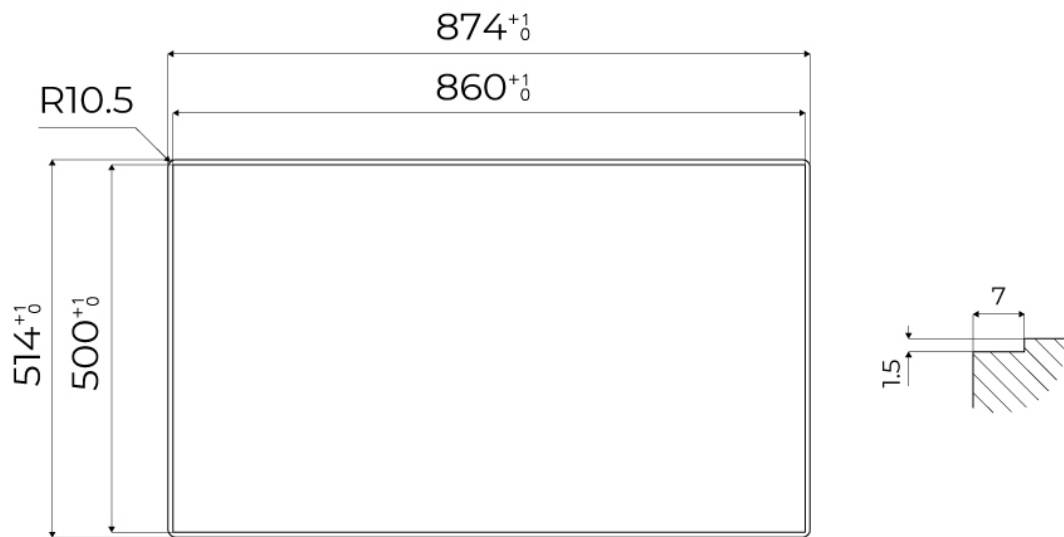

Dimensioni 873x513 mm

Dotazioni standard Ganci di fissaggio, guarnizione, piletta, troppo-pieno e sifone, Imballo in scatola

Fori Mixer 2 fori di serie - 3° foro su richiesta

Foro incasso Vedi scheda tecnica

Gocciolatoio No

Numero vasche 1 vasca

Piletta Piletta 3,5"

IN DOTAZIONE

8407 122 - Piletta automatica

Space Push

8100 606 - Griglia Black

8100 607 - Griglia Black

DATI TECNICI

FTS - cut out

FT - cut out

GALLERIA FOTOGRAFICA

IN DOTAZIONE

Griglia Black
8100 606

Griglia Black
8100 607

**Piletta automatica Space Push
Copper**
8407 122