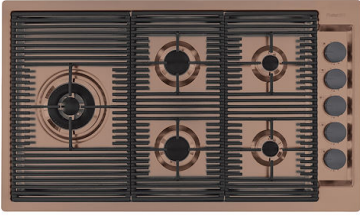

PILETTA SPACE

Grazie al tappo in acciaio inox dona allo scarico un aspetto minimal. Space ha inoltre un ingombro limitato e permette l'ottimale utilizzo del vano sottolavello.

TROPPO PIENO PERIMETRALE

Il troppo/pieno è una sicurezza sempre presente sui lavelli Foster che impedisce il traboccare dell'acqua dalla vasca in caso di dimenticanze. La soluzione a scarico perimetrale migliora l'estetica grazie alla forma squadrata ed essenziale.

DATI TECNICI

FTS - cut out

FT - cut out

GALLERIA FOTOGRAFICA

IN DOTAZIONE

Griglia Black
8100 606

Griglia Black
8100 607

**Piletta automatica Space Push
Copper**
8407 122

ACCESSORI OPZIONALI

Cestello inox
8611 000

Griglia portapiatti
8100 306

Vaschetta forata inox
8156 000

ABBINAMENTI CONSIGLIATI

OUTLINE GAS - COPPER
7440 008

VELA PLUS COPPER satinato
8498 128